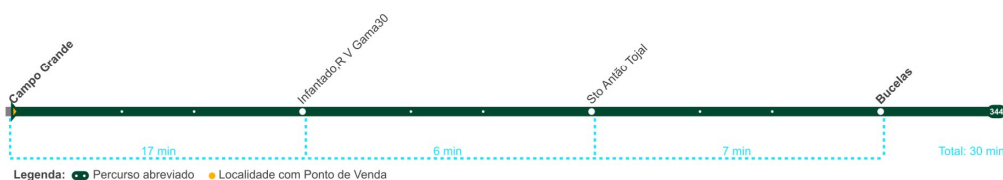

Partida de Lisboa (Campo Grande)

07:15 08:15 09:15 10:15 11:15 12:15 13:15 14:15 15:15 16:15 17:15 18:15 19:15 20:15 21:10
 07:45 08:45 09:45 16:45 17:45 18:45 19:45

DÍAS ÚTEIS

SÁBADOS

DOM./FER.

Partida de Bucelas

05:55 06:45 07:15 08:15 09:15 10:45 11:45 12:45 13:45 14:45 15:45 16:15 17:15 18:15 19:15 20:35
 07:45 08:45 09:45 16:45 17:45 18:45 19:45

DÍAS ÚTEIS

SÁBADOS

DOM./FER.

Em vigor a partir de 13-06-2018