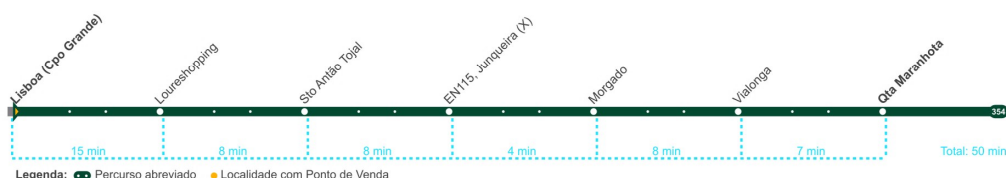

**Partida de Lisboa (Campo Grande)**

07:00 08:00 09:15 10:45 11:45 12:45 13:45 14:45 15:45 16:30 17:00 18:00 19:00 20:00 21:30 22:25  
 07:30 08:30 17:30 18:30 19:30 20:45

DÍAS ÚTEIS

SÁBADOS

DOM./FER.

**Partida de Qta Maranhota**

05:50 06:20 07:20 08:20 09:20 10:00 11:00 12:00 13:00 14:00 15:00 16:45 17:15 18:15 19:15 21:35  
 06:50 07:50 08:50 15:45 17:45 18:45

DÍAS ÚTEIS

SÁBADOS

DOM./FER.

Legenda: Percurso abreviado Localidade com Ponto de Venda