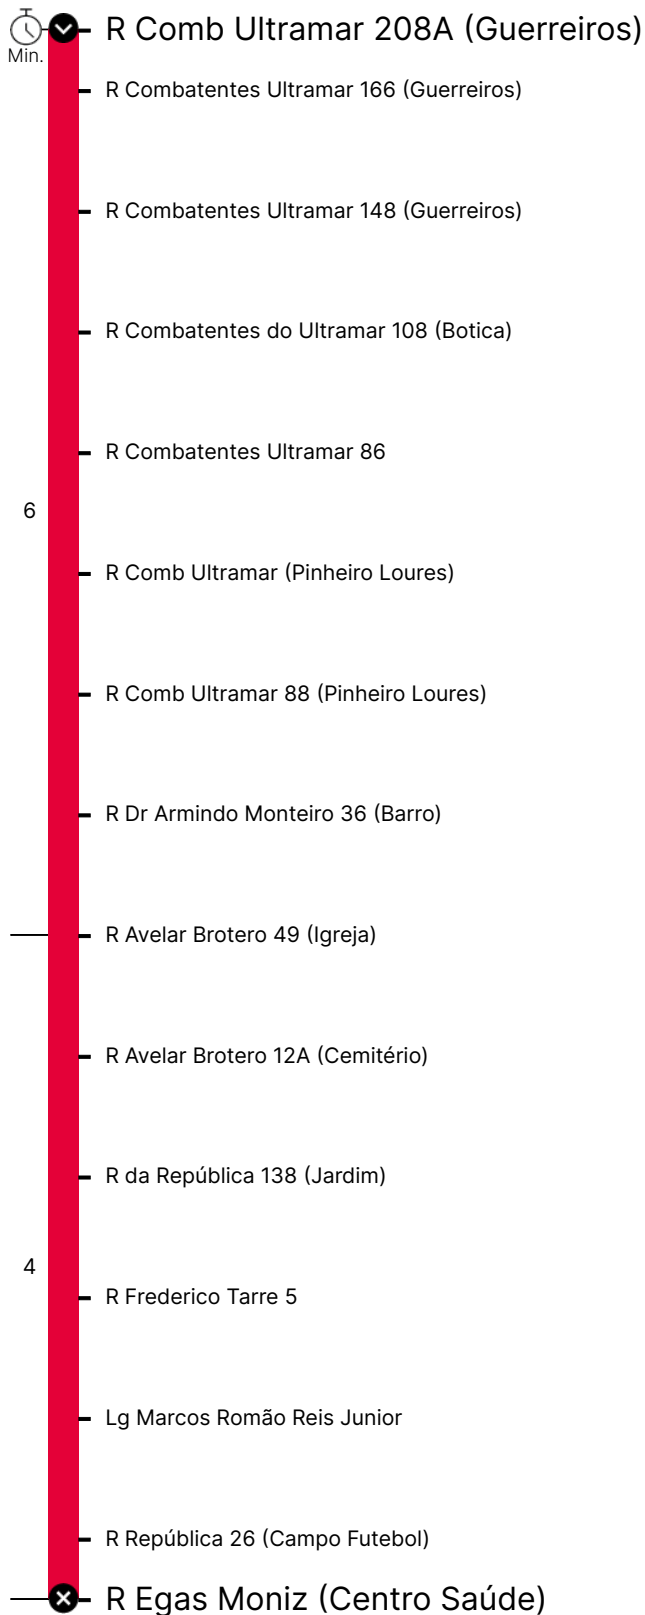

Percurso

Horário previsto de passagem

COD. 070064 / 01.01.2023

### Dias Úteis

Hora 4 5 6 7 8 9 10 11 12 13 14 15 16 17 18 19 20 21 22 23 24 1

Sem tempos de passagem

### Domingos e Feriados

Hora 4 5 6 7 8 9 10 11 12 13 14 15 16 17 18 19 20 21 22 23 24 1

Sem tempos de passagem

- P Linha Próxima
- L Linha Longa
- R Linha Rápida
- T Linha Turística
- M Linha Mar
- I Linha Inter-Regional