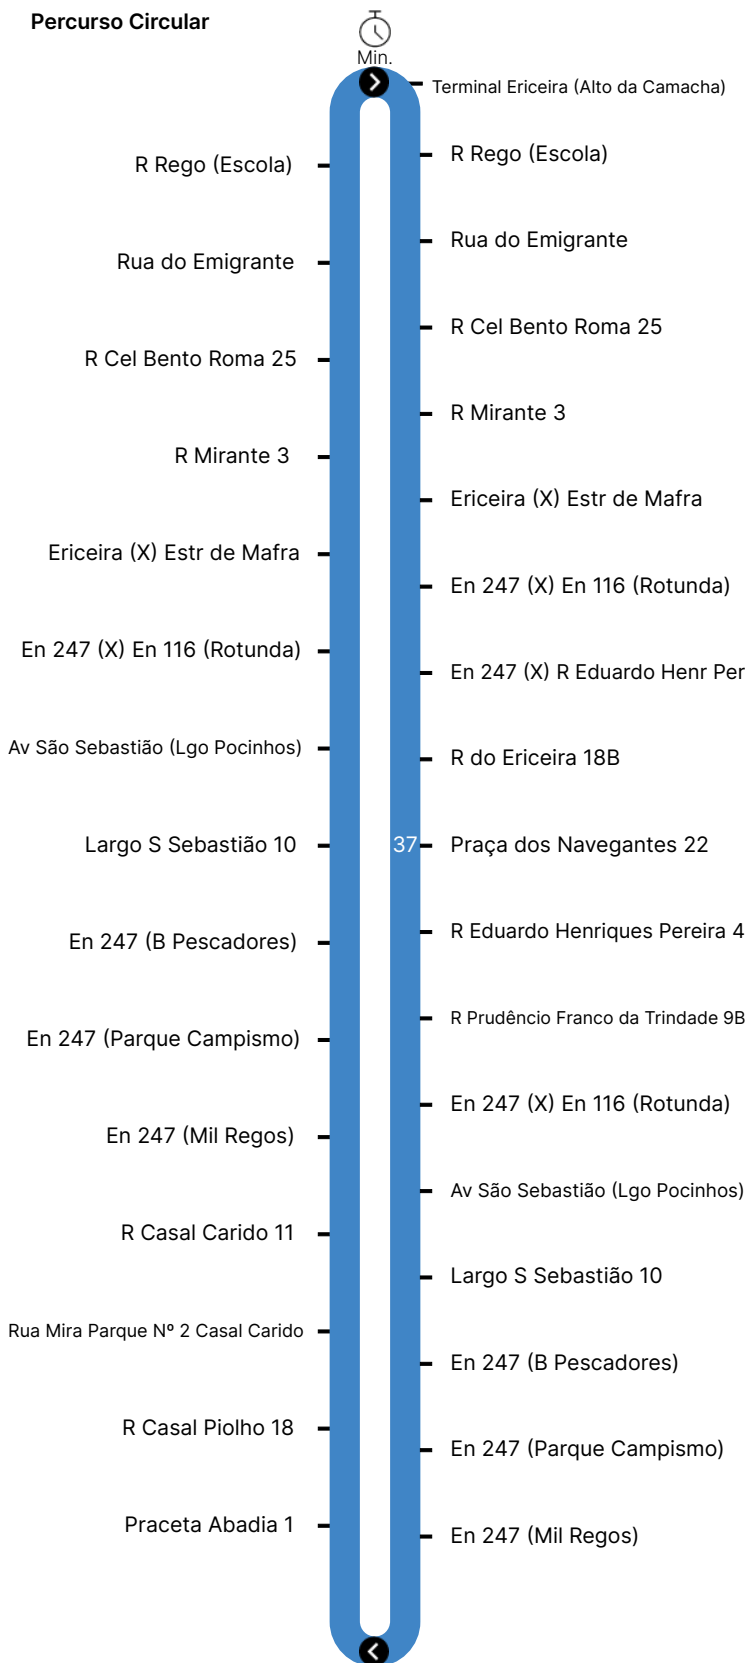

Percurso Circular

Horário previsto de passagem

COD. 080007 / 01.01.2023

Período Escolar

Dias Úteis

Hora	4	5	6	7	8	9	10	11	12	13	14	15	16	17	18	19	20	21	22	23	24	1
Min.				30	15	45				35		25		10								

Sábados

Hora	4	5	6	7	8	9	10	11	12	13	14	15	16	17	18	19	20	21	22	23	24	1
Sem tempos de passagem																						

Domingos e Feriados

Hora	4	5	6	7	8	9	10	11	12	13	14	15	16	17	18	19	20	21	22	23	24	1
Sem tempos de passagem																						

Período de Férias Escolares

Dias Úteis

Hora	4	5	6	7	8	9	10	11	12	13	14	15	16	17	18	19	20	21	22	23	24	1
Min.				30	15	45				35		25		10								

Sábados

Hora	4	5	6	7	8	9	10	11	12	13	14	15	16	17	18	19	20	21	22	23	24	1
Sem tempos de passagem																						

- P Linha Próxima
- L Linha Longa
- R Linha Rápida
- T Linha Turística
- M Linha Mar
- I Linha Inter-Regional

O navegante® deve ser carregado com o título de transporte adequado para a realização da viagem.