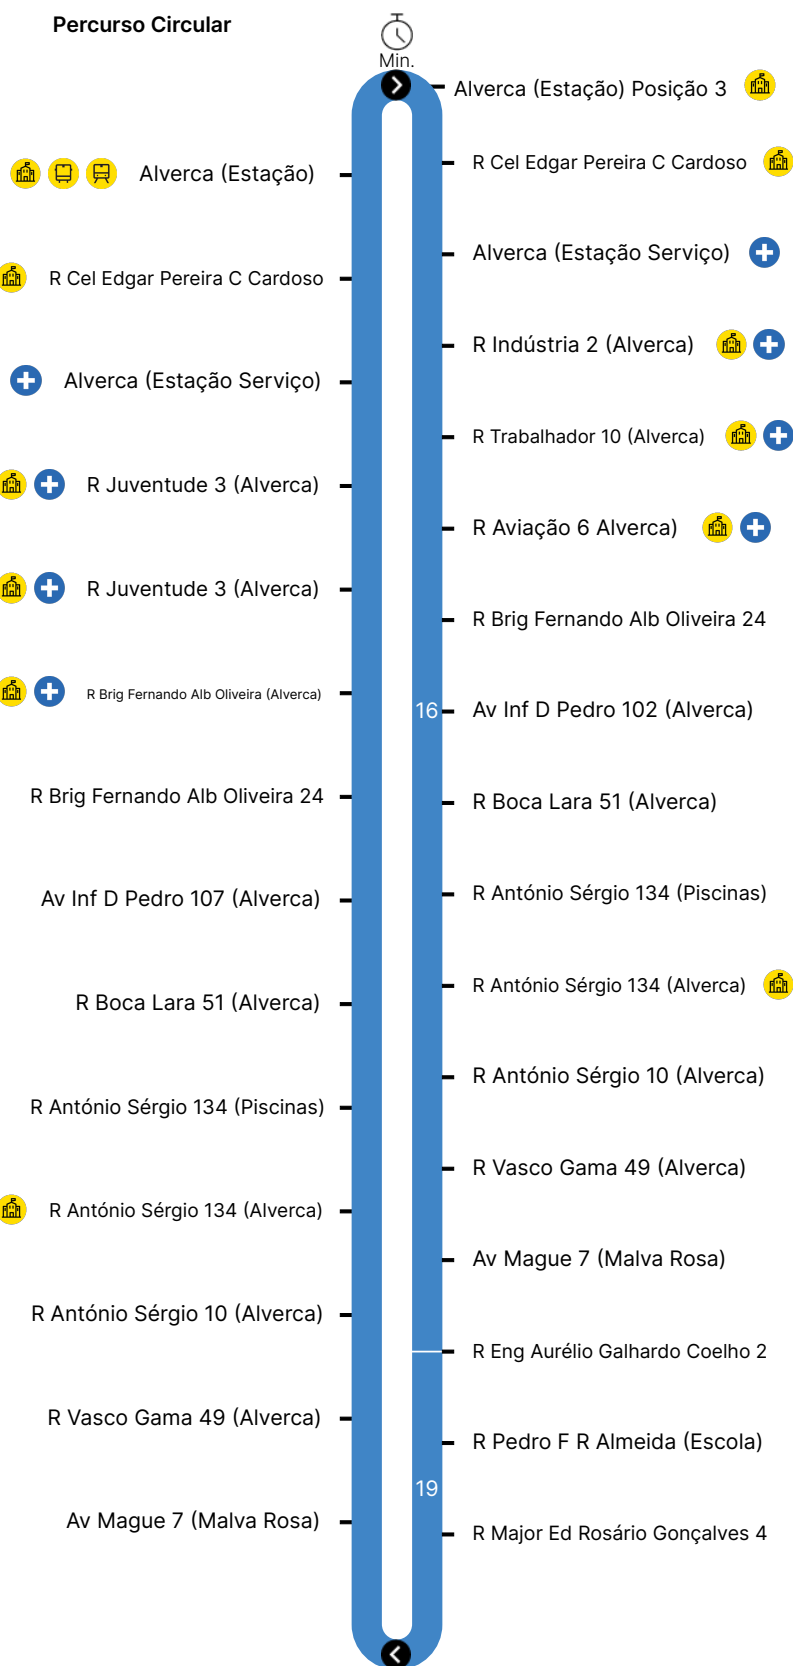

Percurso Circular

Horário previsto de passagem

COD. 182200 / 01.01.2023

Período Escolar

Dias Úteis

| Hora | 4 | 5 | 6 | 7 | 8 | 9 | 10 | 11 | 12 | 13 | 14 | 15 | 16 | 17 | 18 | 19 | 20 | 21 | 22 | 23 | 24 | 1 |
|------|---|----|----|----|----|----|----|----|----|----|----|----|----|----|----|----|----|----|----|----|----|---|
| Min. | | 00 | 30 | 15 | 00 | 30 | 15 | 00 | 30 | 15 | 00 | 30 | 15 | 00 | 30 | 15 | 00 | 30 | 20 | 20 | | |
| | | 45 | | 45 | | 45 | | 45 | | 45 | | 45 | | 45 | | 45 | | | | | | |

- P** Linha Próxima
- L** Linha Longa
- R** Linha Rápida
- T** Linha Turística
- M** Linha Mar
- I** Linha Inter-Regional

- Escola
- C. Saúde
- Autocarro
- Comboio