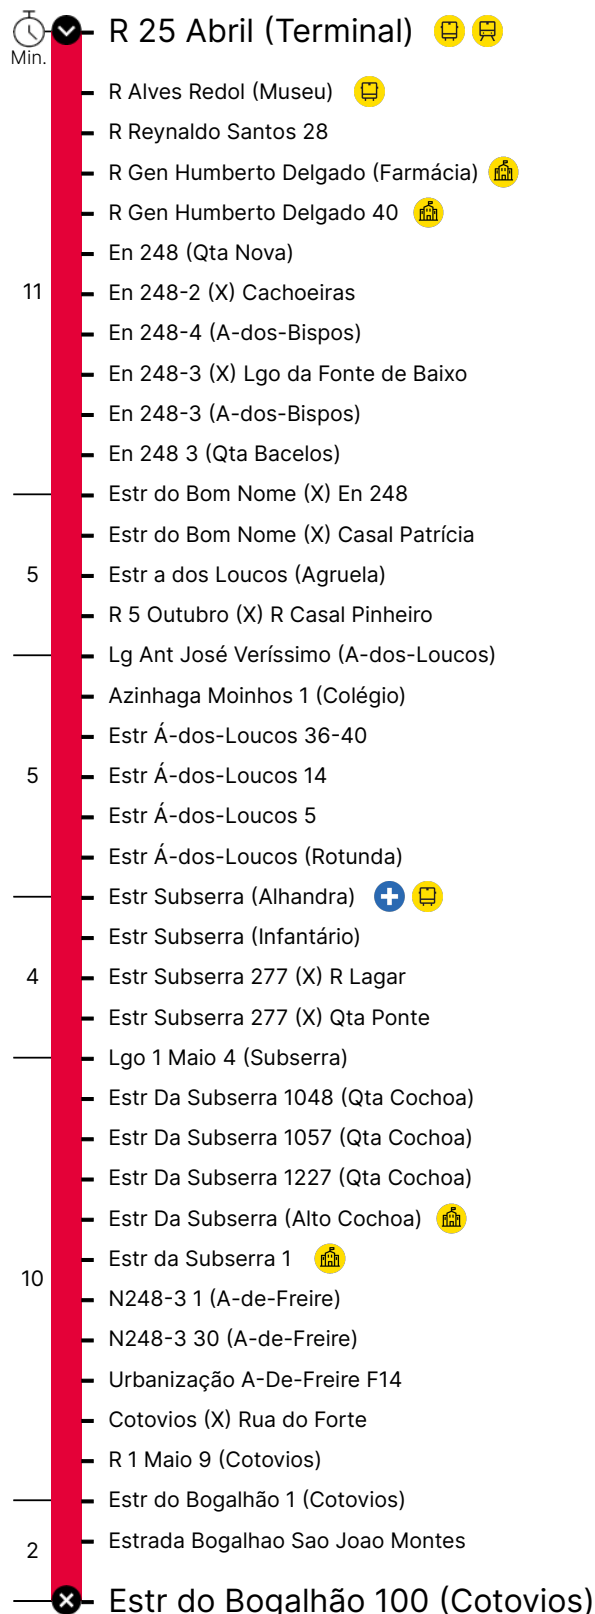

Percurso

Horário previsto de passagem

Período Escolar

Dias Úteis

Hora	4	5	6	7	8	9	10	11	12	13	14	15	16	17	18	19	20	21	22	23	24	1
Min.		25 ^h	40 ^h		30 ^o	00	45 ^a						15 ^e	45 ^c	50 ^c		45 ^a	45 ^a				
				45 ^e									25 ^b									

Sábados

Hora	4	5	6	7	8	9	10	11	12	13	14	15	16	17	18	19	20	21	22	23	24	1
Min.																	45 ^a	45 ^a				

Domingos e Feriados

Hora	4	5	6	7	8	9	10	11	12	13	14	15	16	17	18	19	20	21	22	23	24	1
	Sem tempos de passagem																					

Período de Férias Escolares

Dias Úteis

Hora	4	5	6	7	8	9	10	11	12	13	14	15	16	17	18	19	20	21	22	23	24	1
Min.				45 ^e	30 ^o		55 ^a						15 ^e	45 ^c	50 ^c		45 ^a	45 ^a				
													25 ^b									

Sábados

P Linha Próxima
 L Linha Longa
 R Linha Rápida
T Linha Turística
 M Linha Mar
 I Linha Inter-Regional

Autocarro
 Comboio
 Escola
 C. Saúde