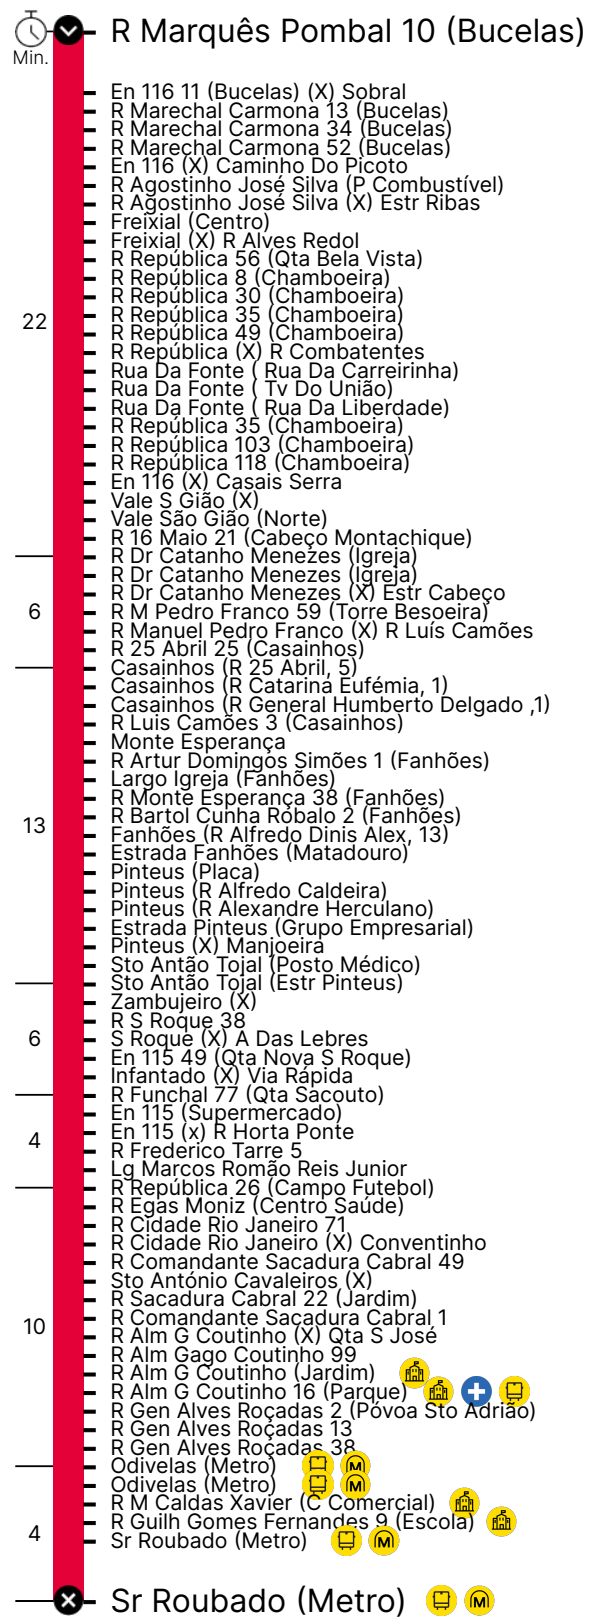

Percurso

Horário previsto de passagem

COD. 070135 / 01.01.2023

Período Escolar

Dias Úteis

Hora	4	5	6	7	8	9	10	11	12	13	14	15	16	17	18	19	20	21	22	23	24	1
Min.			10	20								55	55	55							10	
				30 <sup>a</sup>																		45

Hora	4	5	6	7	8	9	10	11	12	13	14	15	16	17	18	19	20	21	22	23	24	1
Sem tempos de passagem																						

Período de Férias Escolares

Dias Úteis

Hora	4	5	6	7	8	9	10	11	12	13	14	15	16	17	18	19	20	21	22	23	24	1
Min.			10	30								55	55	55							10	
				30 <sup>a</sup>																		45

Hora	4	5	6	7	8	9	10	11	12	13	14	15	16	17	18	19	20	21	22	23	24	1
Sem tempos de passagem																						

- a) Inicia em Sto Antão Tojal (Estr Pinteus)
- b) Termina em Odivelas (Metro)
- c) Passa por R Alfredo Duarte Pinto (P Combustível) e Av Descobertas (Rotunda)
- d) Não Circula entre Rua da Fonte ( Rua da Carreirinha) e Rua da Fonte ( Rua da Liberdade)
- e) Inicia em Casainhos (R 1º Maio, 20)
- f) Passa por Casainhos (R 1º Maio, 20), R Alfredo Duarte Pinto (P Combustível) e Av Descobertas (Rotunda)
- g) Passa por Casainhos (R 1º Maio, 20)

Linha Próxima  
 Linha Longa  
 Linha Rápida  
 Linha Turística  
 Linha Mar  
 Linha Inter-Regional

Escola  
 C. Saúde  
 Autocarro  
 Metro