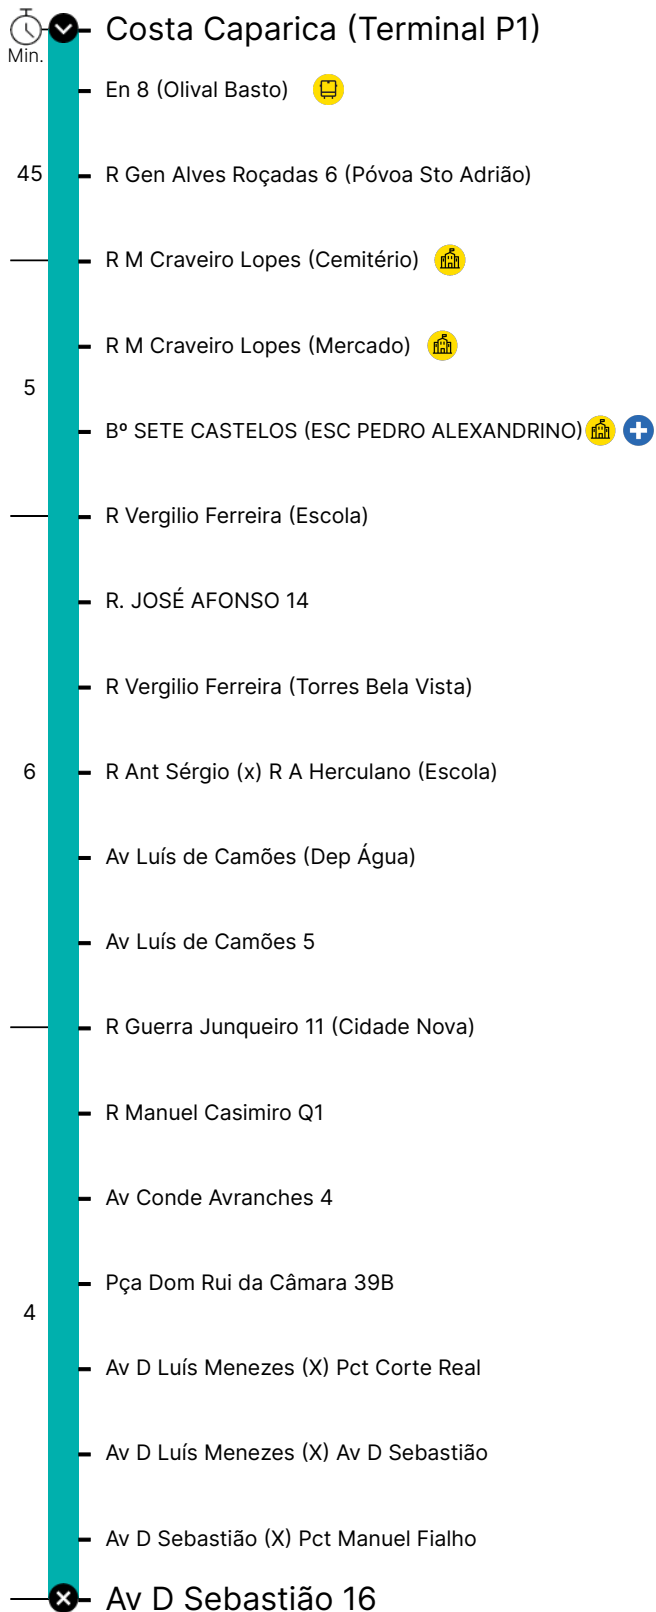

Percurso

Horário previsto de passagem

COD. 020005 / 01.01.2023

## Período Escolar

Dias Úteis

Hora 4 5 6 7 8 9 10 11 12 13 14 15 16 17 18 19 20 21 22 23 24 1

Sem tempos de passagem

Sábados

Hora 4 5 6 7 8 9 10 11 12 13 14 15 16 17 18 19 20 21 22 23 24 1

Sem tempos de passagem

Hora 4 5 6 7 8 9 10 11 12 13 14 15 16 17 18 19 20 21 22 23 24 1

Min. 00 00

- Linha Próxima
- Linha Longa
- Linha Rápida
- Linha Turística
- Linha Mar
- Linha Inter-Regional

- Autocarro
- Escola
- C. Saúde