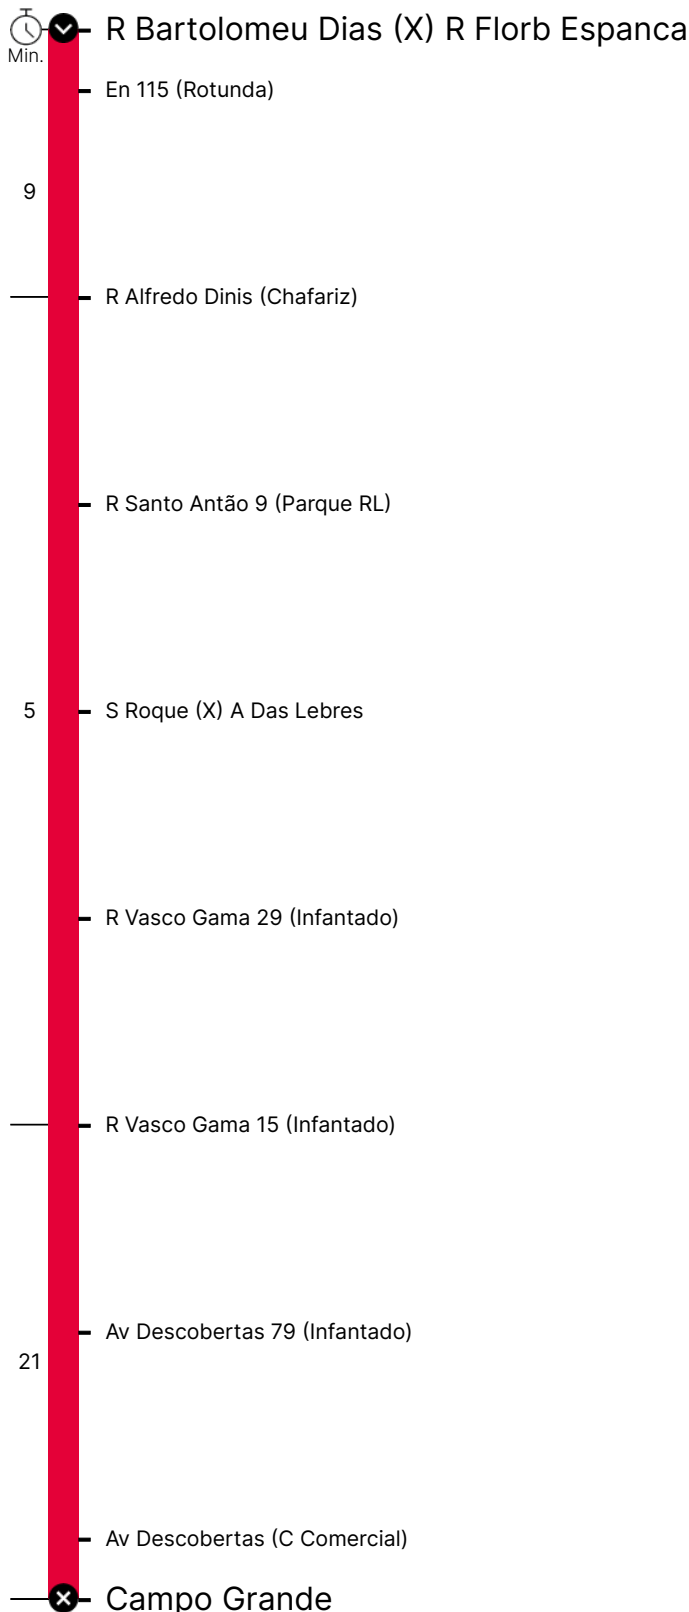

**Percurso**

**Horário previsto de passagem**

COD. 071341 / 13.02.2023

**Período Escolar**

**Dias Úteis**

Hora	4	5	6	7	8	9	10	11	12	13	14	15	16	17	18	19	20	21	22	23	24	1	
Min.	50	40 <sup>00</sup>	00	00 <sup>15</sup>	15	30	00	00	00	00	00	00	00	00	00	00	15	35					
		50	10 <sup>20</sup>	45	45	45	30	30	30	30	30	30	15	15	10 <sup>30</sup>								
			20	25 <sup>30</sup>									30	30	20 <sup>45</sup>								
				30 <sup>40</sup>									45	45 <sup>40</sup>									
				40	55 <sup>50</sup>																		

**Sábados**

Hora	4	5	6	7	8	9	10	11	12	13	14	15	16	17	18	19	20	21	22	23	24	1	
Min.				45	45	45	45	45	45	45	45	45	45	45	45	45							

**Domingos e Feriados**

Hora	4	5	6	7	8	9	10	11	12	13	14	15	16	17	18	19	20	21	22	23	24	1	
Sem tempos de passagem																							

**Período de Férias Escolares**

**Dias Úteis**

Hora	4	5	6	7	8	9	10	11	12	13	14	15	16	17	18	19	20	21	22	23	24	1	
Min.	50	40 <sup>00</sup>	00	05 <sup>15</sup>	15	30	00	00	00	00	00	00	00	00	00 <sup>15</sup>	35							
		50	10 <sup>20</sup>	45	45	45	30	30	30	30	30	30	15	15									
			20	35 <sup>50</sup>									30	30	30 <sup>45</sup>								
				30 <sup>45</sup>									45	45 <sup>45</sup>									
				45 <sup>55</sup>																			

a) Passa por Infantado (X) Via Rápida  
 b) Não Circula entre R Vasco Gama 29 (Infantado) e Av Descobertas (C Comercial)

P Linha Próxima    L Linha Longa    R Linha Rápida  
T Linha Turística    M Linha Mar    I Linha Inter-Regional