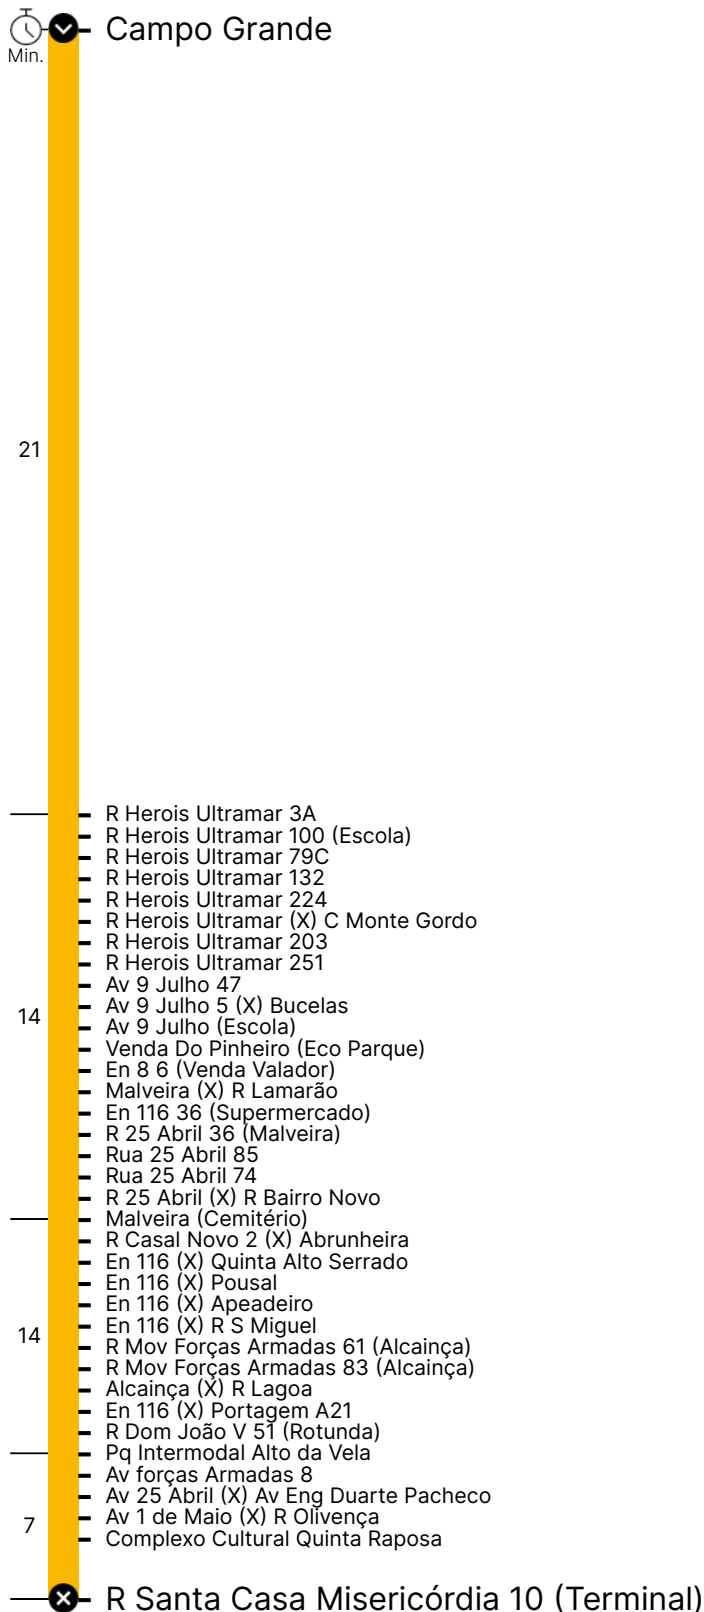

Percurso

Horário previsto de passagem

COD. 060337 / 02.05.2023

Período Escolar

Dias Úteis

Hora	4	5	6	7	8	9	10	11	12	13	14	15	16	17	18	19	20	21	22	23	24	1	
Min.																							

Sábados

Hora	4	5	6	7	8	9	10	11	12	13	14	15	16	17	18	19	20	21	22	23	24	1
------	---	---	---	---	---	---	----	----	----	----	----	----	----	----	----	----	----	----	----	----	----	---

Sem tempos de passagem

Domingos e Feriados

Hora	4	5	6	7	8	9	10	11	12	13	14	15	16	17	18	19	20	21	22	23	24	1
------	---	---	---	---	---	---	----	----	----	----	----	----	----	----	----	----	----	----	----	----	----	---

Sem tempos de passagem

Período de Férias Escolares

Dias Úteis

Hora	4	5	6	7	8	9	10	11	12	13	14	15	16	17	18	19	20	21	22	23	24	1
------	---	---	---	---	---	---	----	----	----	----	----	----	----	----	----	----	----	----	----	----	----	---

Sem tempos de passagem

- P Linha Próxima
- L Linha Longa
- R Linha Rápida
- T Linha Turística
- M Linha Mar
- I Linha Inter-Regional