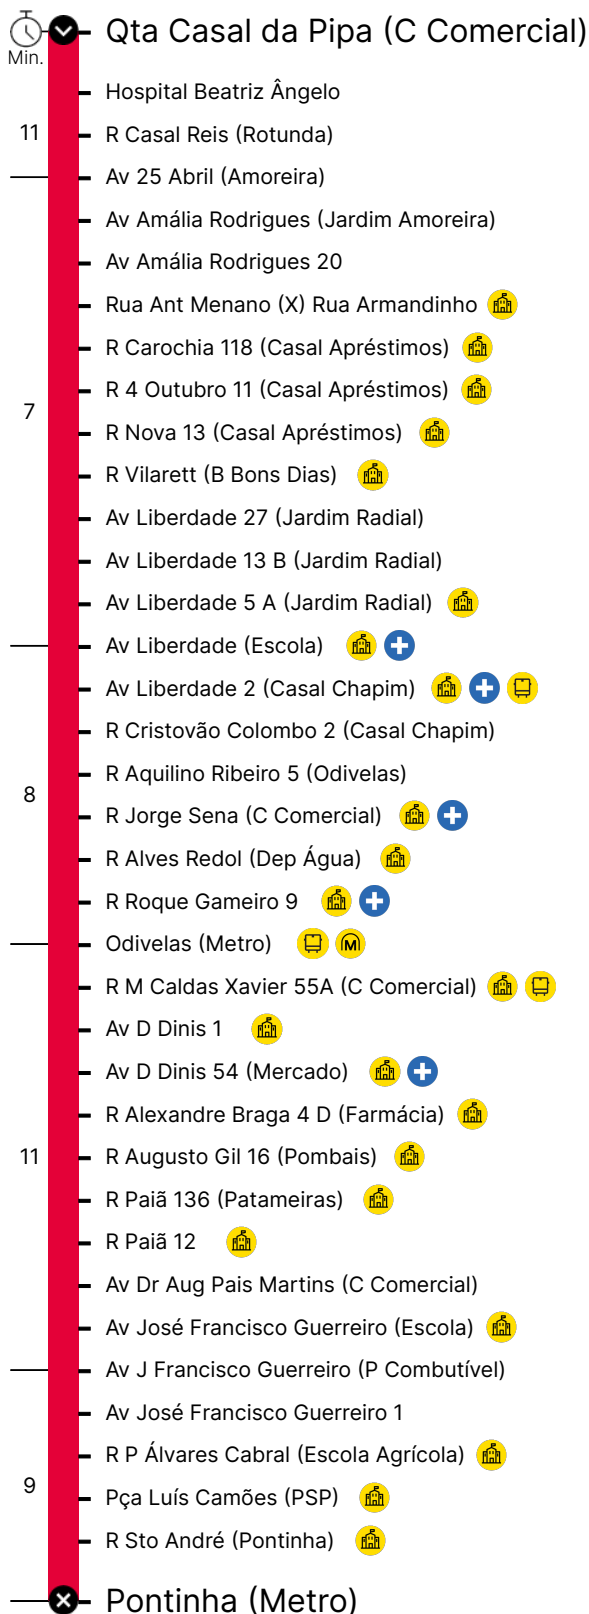

Percurso

Horário previsto de passagem

COD. 070470 / 01.01.2023

Período Escolar

Dias Úteis

Hora	4	5	6	7	8	9	10	11	12	13	14	15	16	17	18	19	20	21	22	23	24	1	
Min.	55	15	05	10	05	05	05	05	05	05	05	35	25	05	05	10							
		40	20	30	35	35		35	35	35	35		45	25	20	40							
			35	50										40	35								
				50											50								

Sábados

Hora	4	5	6	7	8	9	10	11	12	13	14	15	16	17	18	19	20	21	22	23	24	1
Sem tempos de passagem																						

Domingos e Feriados

Hora	4	5	6	7	8	9	10	11	12	13	14	15	16	17	18	19	20	21	22	23	24	1
Sem tempos de passagem																						

Período de Férias Escolares

Dias Úteis

Hora	4	5	6	7	8	9	10	11	12	13	14	15	16	17	18	19	20	21	22	23	24	1
Min.	55	15	05	10	05	05	05	05	05	05	05	35	25	05	05	10						
		40	20	30	35	35		35	35	35	35		45	25	20	40						
			35	50										40	35							
				50											50							

Sábados

Hora	4	5	6	7	8	9	10	11	12	13	14	15	16	17	18	19	20	21	22	23	24	1
Sem tempos de passagem																						

Domingos e Feriados

Hora	4	5	6	7	8	9	10	11	12	13	14	15	16	17	18	19	20	21	22	23	24	1
Sem tempos de passagem																						

Período de Verão

Dias Úteis

Hora	4	5	6	7	8	9	10	11	12	13	14	15	16	17	18	19	20	21	22	23	24	1
Min.	55	15	05	10	05	05	05	05	05	05	05	35	25	05	05	10						
		35	20	30	35	35		35	35	35	35		45	25	20	40						
			35	50										40	35							
				50											50							

Sábados

Hora	4	5	6	7	8	9	10	11	12	13	14	15	16	17	18	19	20	21	22	23	24	1
Sem tempos de passagem																						

Domingos e Feriados

Hora	4	5	6	7	8	9	10	11	12	13	14	15	16	17	18	19	20	21	22	23	24	1
Sem tempos de passagem																						

a) Termina em Pontinha (Metro)

- **P** Linha Próxima
- **L** Linha Longa
- **R** Linha Rápida
- **T** Linha Turística
- **M** Linha Mar
- **I** Linha Inter-Regional

- Escola
- C. Saúde
- Autocarro
- Metro